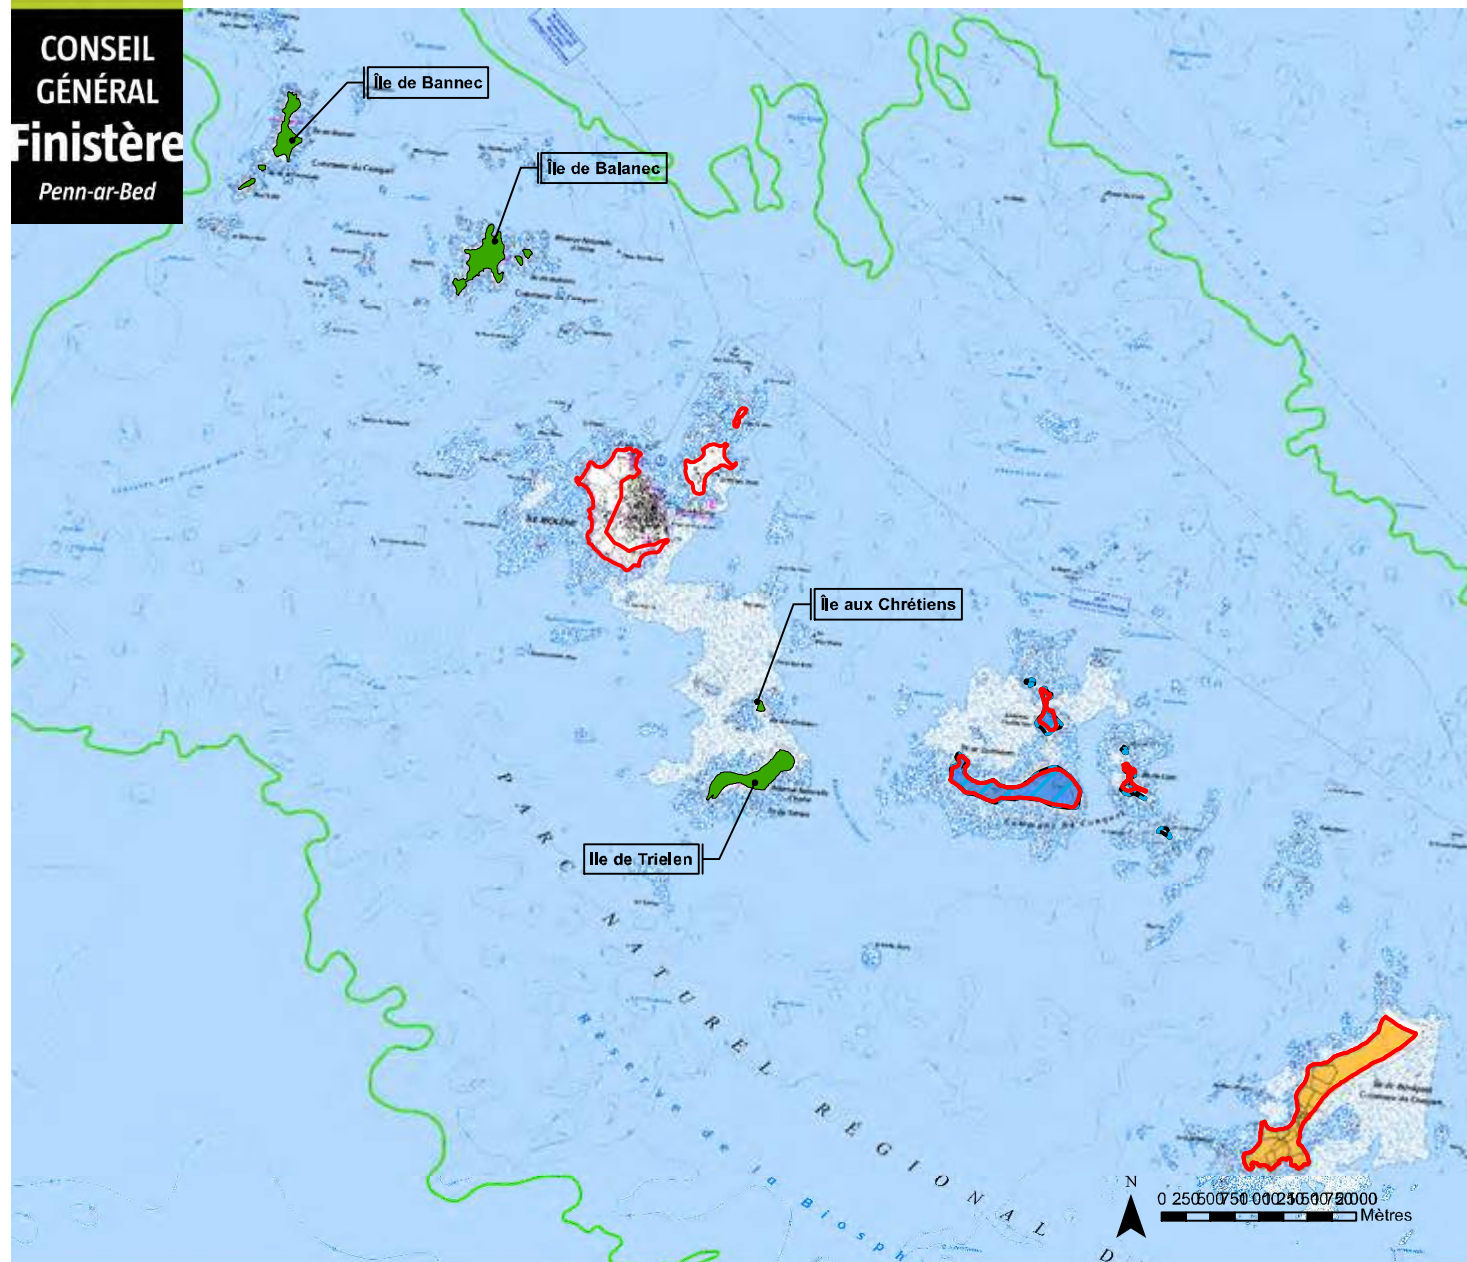

CONSEIL  
GÉNÉRAL  
**Finistère**  
Penn-ar-Bed

# espace naturel protégé PROPRIETES DEPARTEMENTALES - COMMUNES DE MOLENE ET DU CONQUET (3) ILE BALANEC, BANNEC, TRIELEN, AUX CHRETIENS

Ile aux Chrétiens :	0,79 ha
Ile Balanec :	15,24 ha
Ile Bannec :	9,24 ha
Ile Trielen :	14,83 ha
Total :	40,10 ha